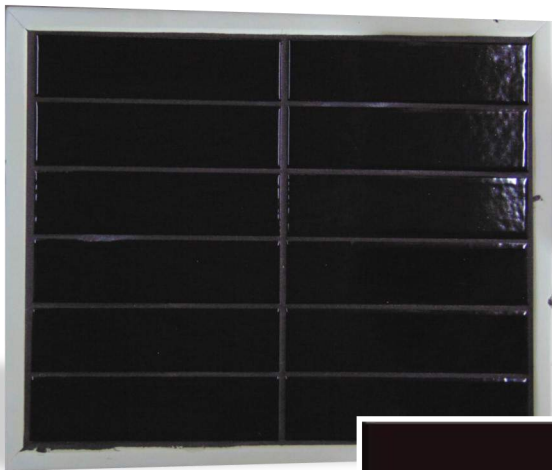

Ceramica
VOGUE
Sample Boards Set

4"X8" IN ARGENTO

+

LITOKOL[®]

Silver
C.220

2"X16" TR GHIACCIO

+

LITOKOL[®]

Bianco Assoluto
C.470

2"X16 IN GHIACCIO

+

LITOKOL[®]

Bianco Assoluto
C.470

4"X8" TR GHIACCIO

+

LITOKOL®

Bianco Assoluto
C.470

2"X8" TR NERO

+

LITOKOL®

Antracite
C.240

4"X8" TR BORDEAUX BISELLO

+

LITOKOL®